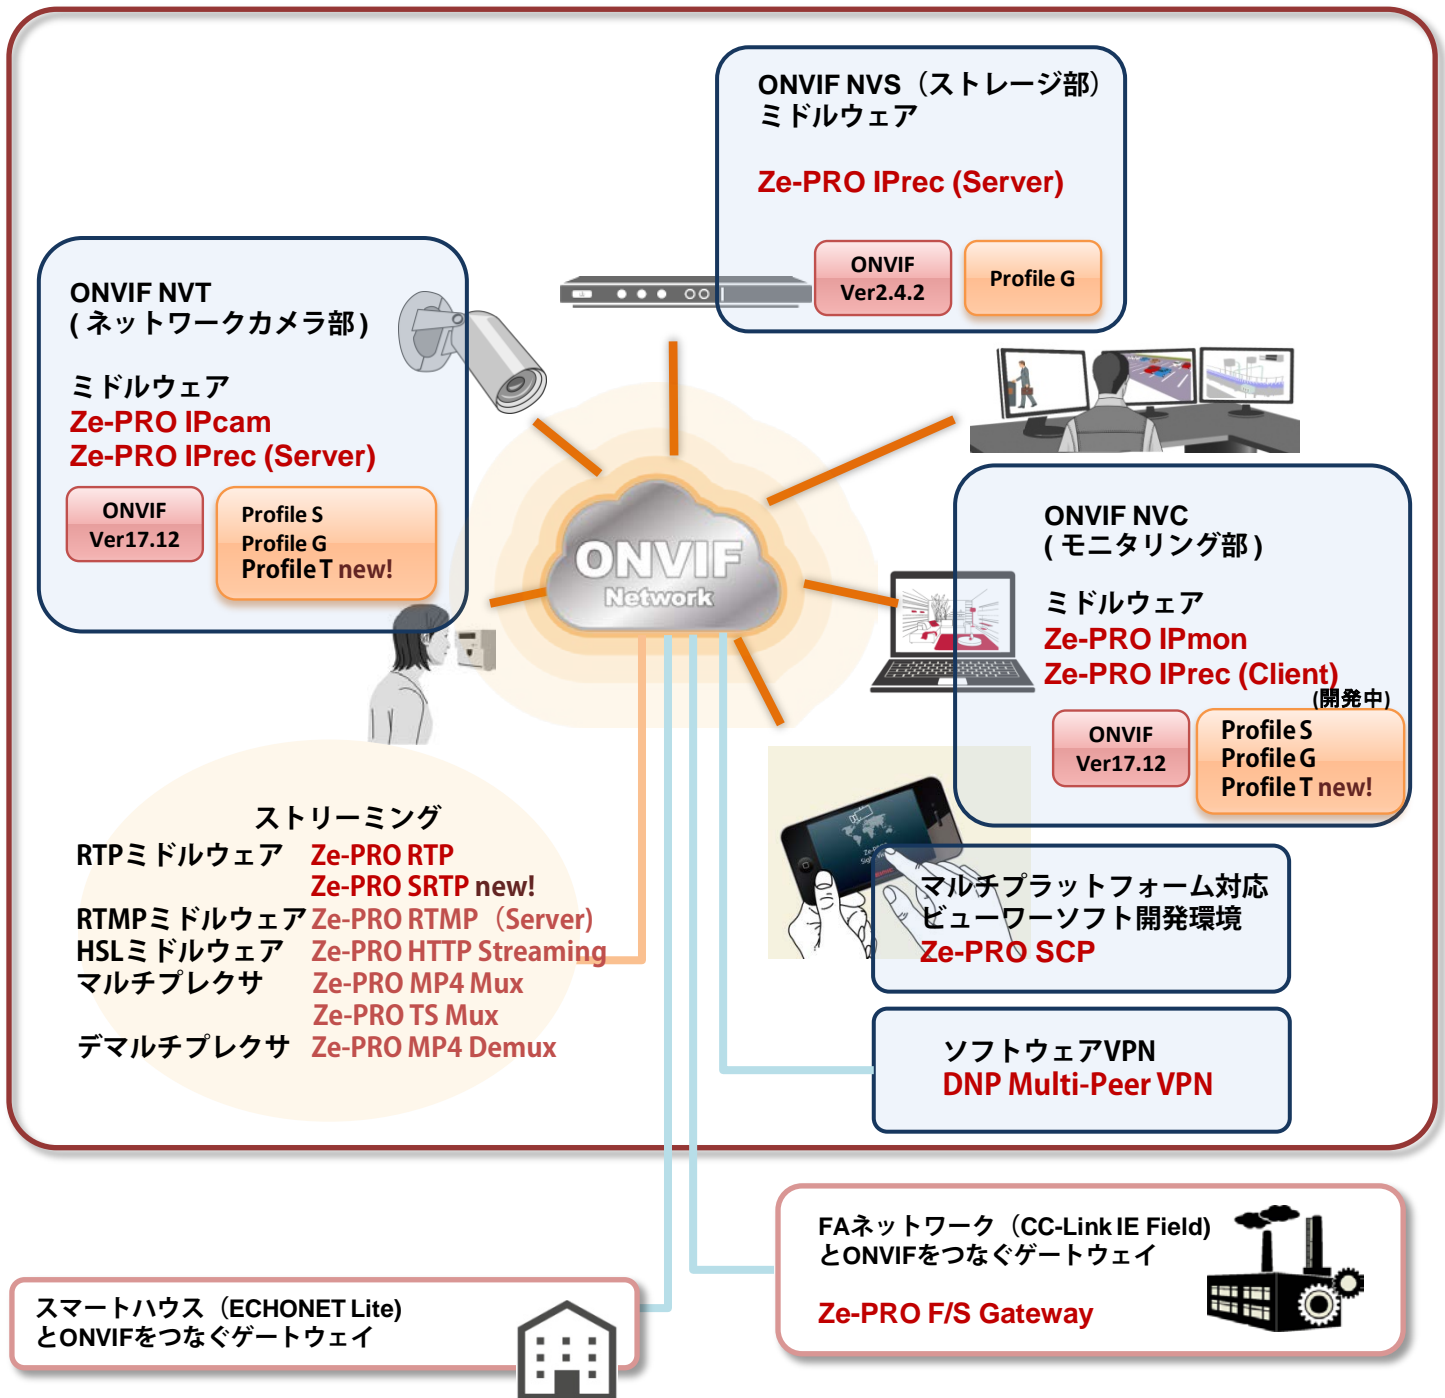

Library

Elmic

ミドルウェア/ビューワーソフト/エンコーダー

ONVIFソリューション

セキュリティ機器をIPネットワークで接続するための標準規格「ONVIF」の、各種ソリューションを提供しています。様々なメーカーの、様々な場面で使われるセキュリティ関連機器が一つにつながります。

ONVIF (Open Network Video Interface Forum) が定めた、セキュリティ用ネットワークビデオ製品のためのインターフェース規格を
図研エルミックがプロトコルミドルウェア化した製品です。ONVIFの仕様に準拠したネットワークカメラやビデオ、ビデオレコーダを容
易に開発することを可能にします。

- ONVIF Core Spec Ver.17.12準拠
- 64bit対応
- Android/iOS対応 (Ze-PRO IPmon)
- Profile T**対応 new!**
H.264、H.265 (HEVC)**対応**、TLS**対応**、双方向オーディオストリーミング
- Profile S、(IPcam, IPmon)、Profile G (IPcam, IPrec «server») 対応。バージョンの互換性が容易になり、かつ最小限の機能を選んで
搭載できるため省フットプリントによるコスト削減効果
- ONVIF Client Test Tool ver.16.12/ Device Test Tool ver.17.01 (ともにProfile S) 対応
- Ze-PRO RTPライブラリ、SRTPライブラリと組み合わせることで容易にメディア制御が可能
- OS/システム/デバイス依存部を分離しポーティングが容易
- ネットワーク上のNVTと即接続、メディア再生が可能なサンプルプログラム (CUI/GUI) を提供
- 豊富な監視カメラ開発実績に裏付けされたサポート、カスタマイズ、SIサービスを提供

マルチプラットフォーム対応ビューワーソフト開発環境

「Ze-PRO SCP」

ストリーミングデータのクライアントに必要なソフトウェアモジュールと、各種機器、
OSに柔軟に対応する制御機能を1パッケージにまとめた開発環境です。

- ストリーミングに必要な機能(各種コーデック、描画機能、ストリーミング
プロトコル)を1パッケージでまとめて提供
- 各種OS (Windows、Android、iOS) に対応
- 監視カメラのクライアントアプリに最適
- 環境に応じたマルチ描画を実現

関連製品のご案内 RTPライブラリ「Ze-PRO RTP」「Ze-PRO SRTP」

- HEVC(H.265)対応
- RFC3711 Secure RTPサポート
- RFC1889/1890/2326/7798準拠
- 主要コーデックに対応
- RFC2326準拠のRTSPサーバ/クライアントサポート
- 映像/音声の同期調整機能装備
- プレイヤを実装するためのインターフェイスを提供
- 高度な受信バッファ管理機能
- 公衆網、SIP、ネットワークカメラなどに多くの搭載実績