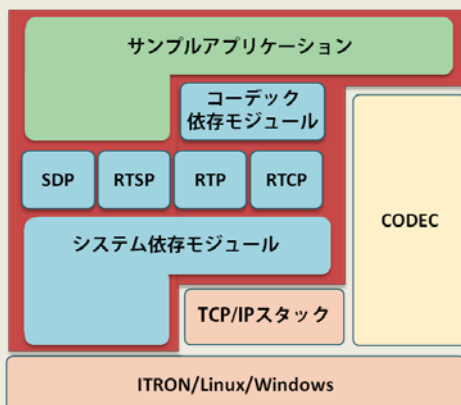

- ONVIF Core Spec Ver.17.12準拠
- 64bit対応
- Android/iOS対応 (Ze-PRO IPmon)
- Profile T**対応 new!**
H.264、H.265 (HEVC)**対応**、TLS**対応**、双方向オーディオストリーミング
- Profile S、(IPcam, IPmon)、Profile G (IPcam, IPrec «server») 対応。バージョンの互換性が容易になり、かつ最小限の機能を選んで
搭載できるため省フットプリントによるコスト削減効果
- ONVIF Client Test Tool ver.16.12/ Device Test Tool ver.17.01 (ともにProfile S) 対応
- Ze-PRO RTPライブラリ、SRTPライブラリと組み合わせることで容易にメディア制御が可能
- OS/システム/デバイス依存部を分離しポーティングが容易
- ネットワーク上のNVTと即接続、メディア再生が可能なサンプルプログラム (CUI/GUI) を提供
- 豊富な監視カメラ開発実績に裏付けされたサポート、カスタマイズ、SIサービスを提供

マルチプラットフォーム対応ビューワーソフト開発環境

「Ze-PRO SCP」

ストリーミングデータのクライアントに必要なソフトウェアモジュールと、各種機器、
OSに柔軟に対応する制御機能を1パッケージにまとめた開発環境です。

- ストリーミングに必要な機能(各種コーデック、描画機能、ストリーミング
プロトコル)を1パッケージでまとめて提供
- 各種OS (Windows、Android、iOS) に対応
- 監視カメラのクライアントアプリに最適
- 環境に応じたマルチ描画を実現

関連製品のご案内 RTPライブラリ「Ze-PRO RTP」「Ze-PRO SRTP」

- HEVC(H.265)対応
- RFC3711 Secure RTPサポート
- RFC1889/1890/2326/7798準拠
- 主要コーデックに対応
- RFC2326準拠のRTSPサーバ/クライアントサポート
- 映像/音声の同期調整機能装備
- プレイヤを実装するためのインターフェイスを提供
- 高度な受信バッファ管理機能
- 公衆網、SIP、ネットワークカメラなどに多くの搭載実績