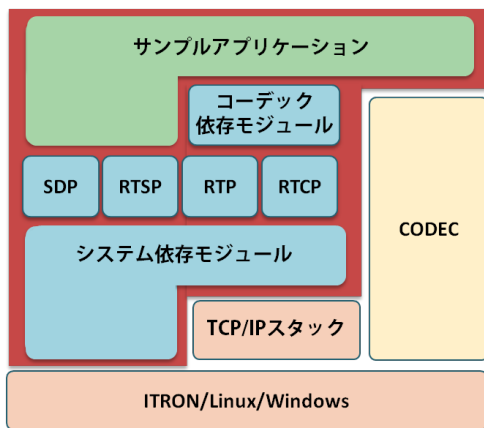

### 撮る／同時配信

- RTPミドルウェア
- Ze-PRO® RTP
- Ze-PRO® SRTP
- RTMP(サーバ)ミドルウェア
- Ze-PRO® RTMP (Server)
- HTTP Live Streaming(HLS) MediaSegment
- Ze-PRO® HTTP Streaming
- ONVIFミドルウェア
- Ze-PRO® IPcam
- Ze-PRO® IPmon
- Ze-PRO® IPrec

### 見る／聴く

- マルチプラットフォーム対応
- ビューワー開発環境
- Ze-PRO® SCP

## Ze-PRO<sup>®</sup> RTP

- H.265/HEVC対応
- RFC1889/1890/2326/7798準拠
- websocketオプション提供
- 低遅延にこだわった開発
- 64bit対応
- 主要コーデックに対応
- RFC2326準拠のRTSPサーバ/クライアントサポート
- 映像/音声の同期調整機能装備
- プレイヤを実装するためのインターフェイスを提供
- 高度な受信バッファ管理機能
- Android/iOS対応
- 公衆網、SIP、ネットワークカメラなどに多くの 搭載実績
- IPv6対応
- RTP over RTSPに対応
- RTP and RTSP over HTTPに対応
- RTP and RTSP over HTTPSに対応
- ONVIF対応
- Digest認証対応

## Ze-PRO<sup>®</sup> SRTP (Server)

- RFC3711準拠
- 鍵導出、暗号/復号、メッセージ認証、RePlay保護