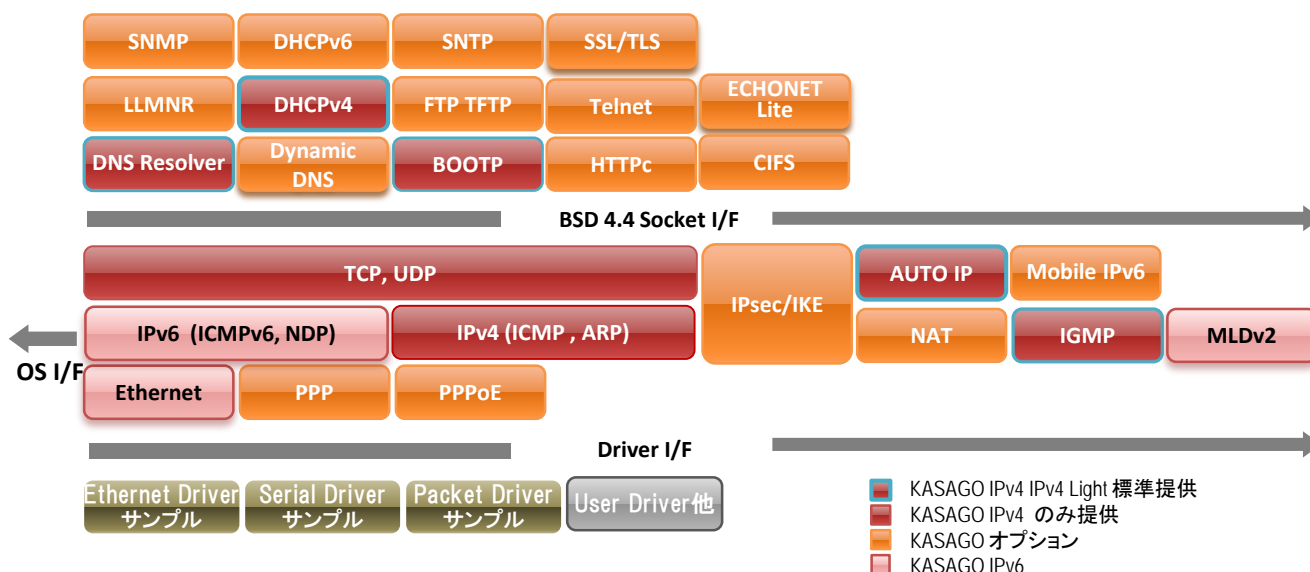

組み込み用TCP/IP IPv4 プロトコルスタック ミドルウェア

KASAGO[®] IPv4、KASAGO[®] IPv4 Light

KASAGO IPv4、KASAGO IPv4 Lightは、TCP、UDP、IP、ARPといった組み込みシステムでIPv4のTCP/IP通信を行う為に必要なプログラムがセットになった基本キットです。製品は全てC言語で記述されたCPU・OS非依存のソースコードパッケージとして提供します。デフォルトに含まれる周辺部ミドルウェア以外にも豊富なオプションプロトコル(「KASAGO」オプションプロトコル)や関連技術(「Ze-PRO」シリーズ)が充実しており、製品開発の即戦力になります。

提供内容

	KASAGO IPv4	KASAGO IPv4 Light
構成	ソースコード TCP, UDP, IPv4, ARP, ICMP, AutoIP, DHCPv4, IGMP, DNS, BOOTP 各種サンプルドライバ、サンプルソースコード	・ソースコード TCP, UDP, IPv4, ARP, ICMP ・各種サンプルドライバ、サンプルソースコード

特長

速い、小さい、高機能

- ・1998年8月より約300社/500セット以上に対するライセンス実績
- ・BSDソケットインターフェースAPI(BSD4.4準拠)を提供
- ・データ送出ルーチンの最適化や、高度な通信アルゴリズムにより、効率的な通信を実現
- ・ソースコードで提供
- ・QAC(静的解析ツール)検証でソフトウェア品質を確保
- ・開発スタッフによるカスタマイズや組み込み支援。システムレベルの開発受託も可能
- ・Web Server、SIP等、KASAGO IPv4と組み合わせて動作する豊富なオプションプロトコルやμITONベースのRTOSを提供

オプションプロトコル

KASAGO IPsec	<ul style="list-style-type: none">・AH、ESP、IKEをサポート・サポートアルゴリズム: DES, 3DES, CAST, TWOFISH, BLOWFISH, AES (RIJNDAEL)・各アルゴリズムをモジュール化しているのでユーザー独自モジュール (SW/HW) の使用も可能
KASAGO SSL/TLS	<ul style="list-style-type: none">・SSL3.0、TLS1.0、TLS1.2・SHA2 認証アルゴリズムに対応・拡張標準BSDソケットAPI : send関数、recv関数で通信可能・SSLクライアント、SSLサーバをサポート・証明書による相互認証機能・DES, 3DES, AES, RC2の暗号アルゴリズム * TCP/IPに依存しない「Ze-PRO SSL/TLS」もあります。
KASAGO IPsec/IKE	<ul style="list-style-type: none">・IPsecバージョン3およびIKEv2に対応・AH、ESP、IPCompをサポート・IPv4、IPv6の両方に対応
KASAGO IPsec/IKEv2	<ul style="list-style-type: none">・IPsecバージョン3およびIKEv2に対応・AH、ESP、IPCompをサポート・IPv4、IPv6の両方に対応
KASAGO SNTP	<ul style="list-style-type: none">・SNTP(RFC4330準拠)クライアント機能をサポート・ネットワーク通信により、NTP/SNTPサーバから現在時刻を取得・現在時刻を取得/設定するI/Fを提供・ライブラリ関数を用意し、関数コールで使用可能
KASAGO SNMP (Agent)	<ul style="list-style-type: none">・ネットワークシステムを監視/管理するためのプロトコル。SNMPv1、v2cおよびv3に対応

...他

IPv6

IPv6通信のためのKASAGO IPv6 (Dual)も提供しています。(IPv4/v6 デュアルスタック)

Ze-PRO シリーズ

図研エルミックでは、KASAGO以外にも、次世代ネットワーク上で高付加価値サービスを実現する通信プロトコルスタック群を提供しています。

SIP / RTP / UPnP / ONVIF 他

Elmic

図研エルミック株式会社